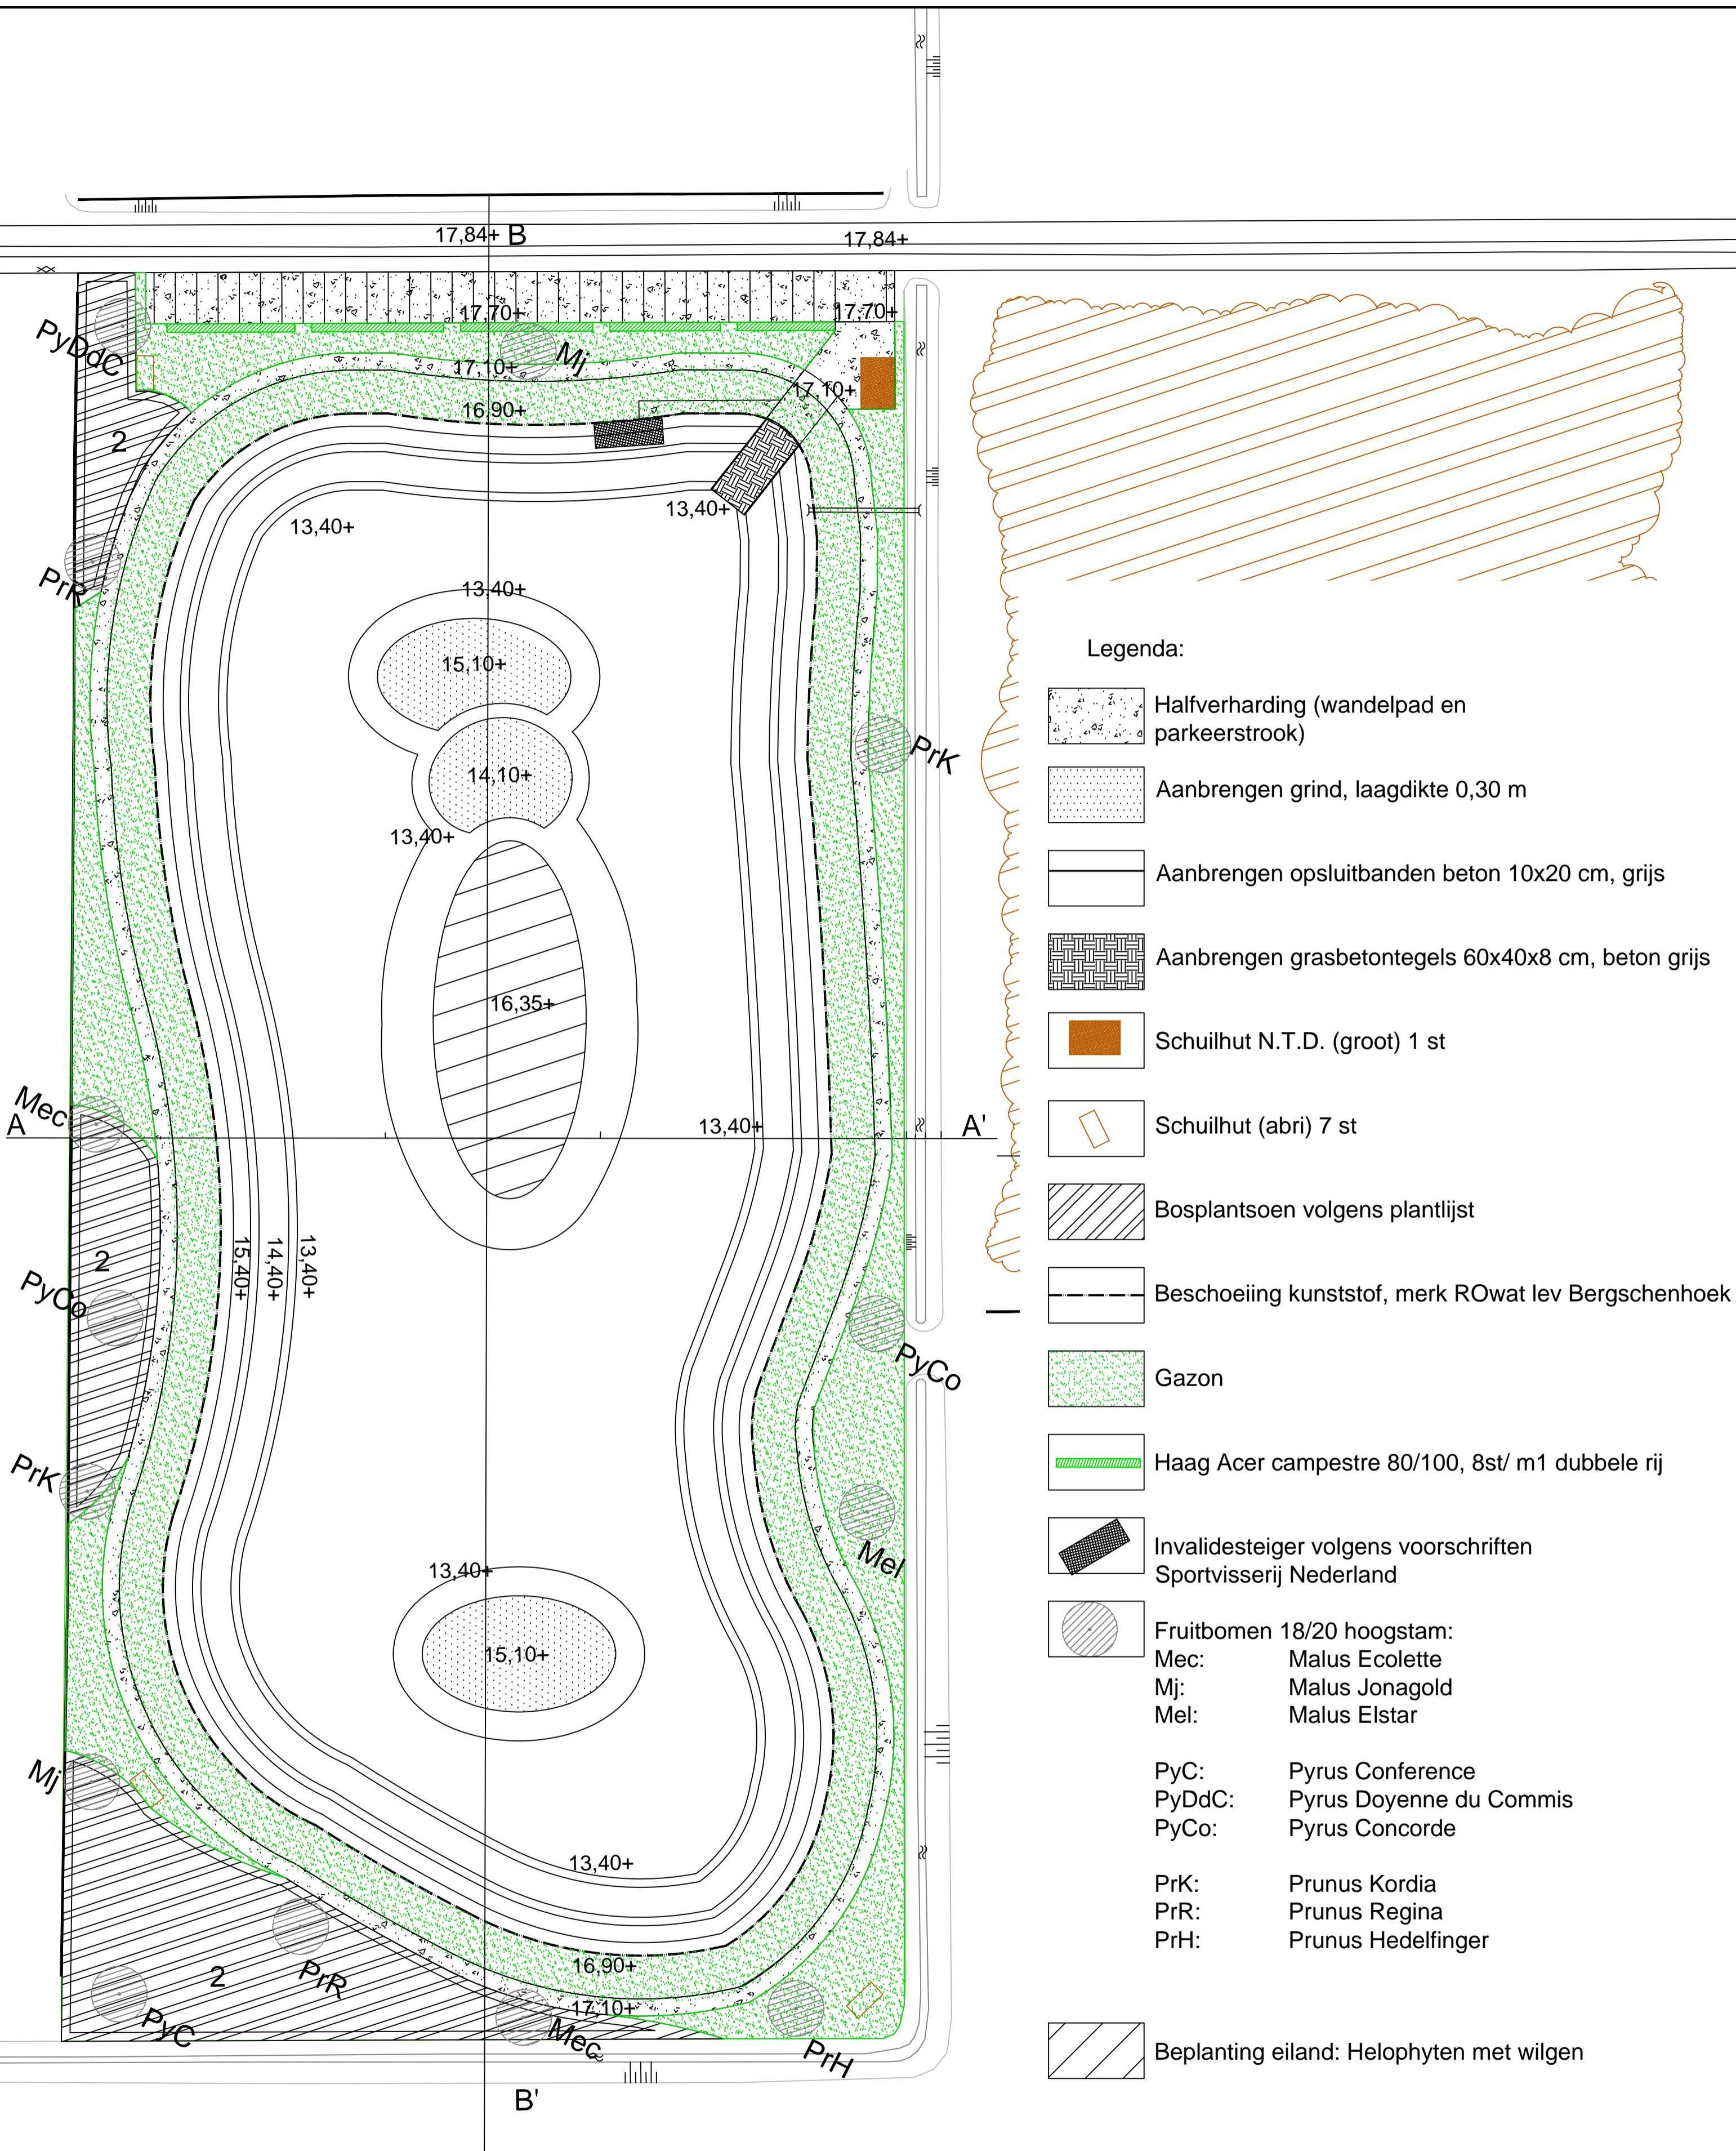

Vak	Code	Plantsoort	Maat	Potmaat	Plantverband	Plantafstand	Randafst.	Aantal per m2	Hoeveelh.
Mec		Malus Ecolette	18/20			solitair			3
Mj		Malus Jonagold	18/20			solitair			3
Mel		Malus Elstar	18/20			solitair			3
PyC		Pyrus Conference	18/20			solitair			3
PyDdC		Pyrus Doyenne du Commis	18/20			solitair			2
PyCo		Pyrus Concorde	18/20			solitair			3
PrK		Prunus Kordia	18/20			solitair			3
PrR		Prunus Regina	18/20			solitair			3
PrH		Prunus Hedelfinger	18/20			solitair			2
1		Acer campestre	80/100		Blokverband	0,25x0,25	0,15	8	580
2		Amelanchier lamarckii	80/100		Wildverband	1x1	0,50	1	570
2		Sambucus nigra	80/100		Wildverband	1x1	0,50	1	570
2		Cornus mas	80/100		Wildverband	1x1	0,50	1	570
2		Viburnum opulus	80/100		Wildverband	1x1	0,50	1	570
2		Corylus avellana	80/100		Wildverband	1x1	0,50	1	300
2		Forsythia intermedia	80/100		Wildverband	1x1	0,50	1	300

- Legenda:**
- Halfverharding (wandelpad en parkeerstrook)
 - Aanbrengen grind, laagdikte 0,30 m
 - Aanbrengen opsluitbanden beton 10x20 cm, grijs
 - Aanbrengen grasbetontegels 60x40x8 cm, beton grijs
 - Schuilhut N.T.D. (groot) 1 st
 - Schuilhut (abri) 7 st
 - Bosplantsoen volgens plantlijst
 - Beschoeiing kunststof, merk ROwat lev Bergschenhoek
 - Gazon
 - Haag Acer campestre 80/100, 8st/ m1 dubbele rij
 - Invalidesteiger volgens voorschriften Sportvisserij Nederland
 - Fruitbomen 18/20 hoogstam:
Mec: Malus Ecolette
Mj: Malus Jonagold
Mel: Malus Elstar
 - PyC: Pyrus Conference
 - PyDdC: Pyrus Doyenne du Commis
 - PyCo: Pyrus Concorde
 - PrK: Prunus Kordia
 - PrR: Prunus Regina
 - PrH: Prunus Hedelfinger
 - Beplanting eiland: Helophyten met wilgen

	Cluster Ruimte Team: Openbare Werken	datum : 12-06-2017 get : C.Wijnhoven schaal : 1:500
	project : HSV Eendracht - Broekhuizen Nieuwe visvijver	gewijzigd : d.d. d.d. d.d. d.d. d.d. d.d.
aantal bladen : 2 blad : 1	onderdeel : Definitief ontwerp	Tekening nr. 1
bestand :		