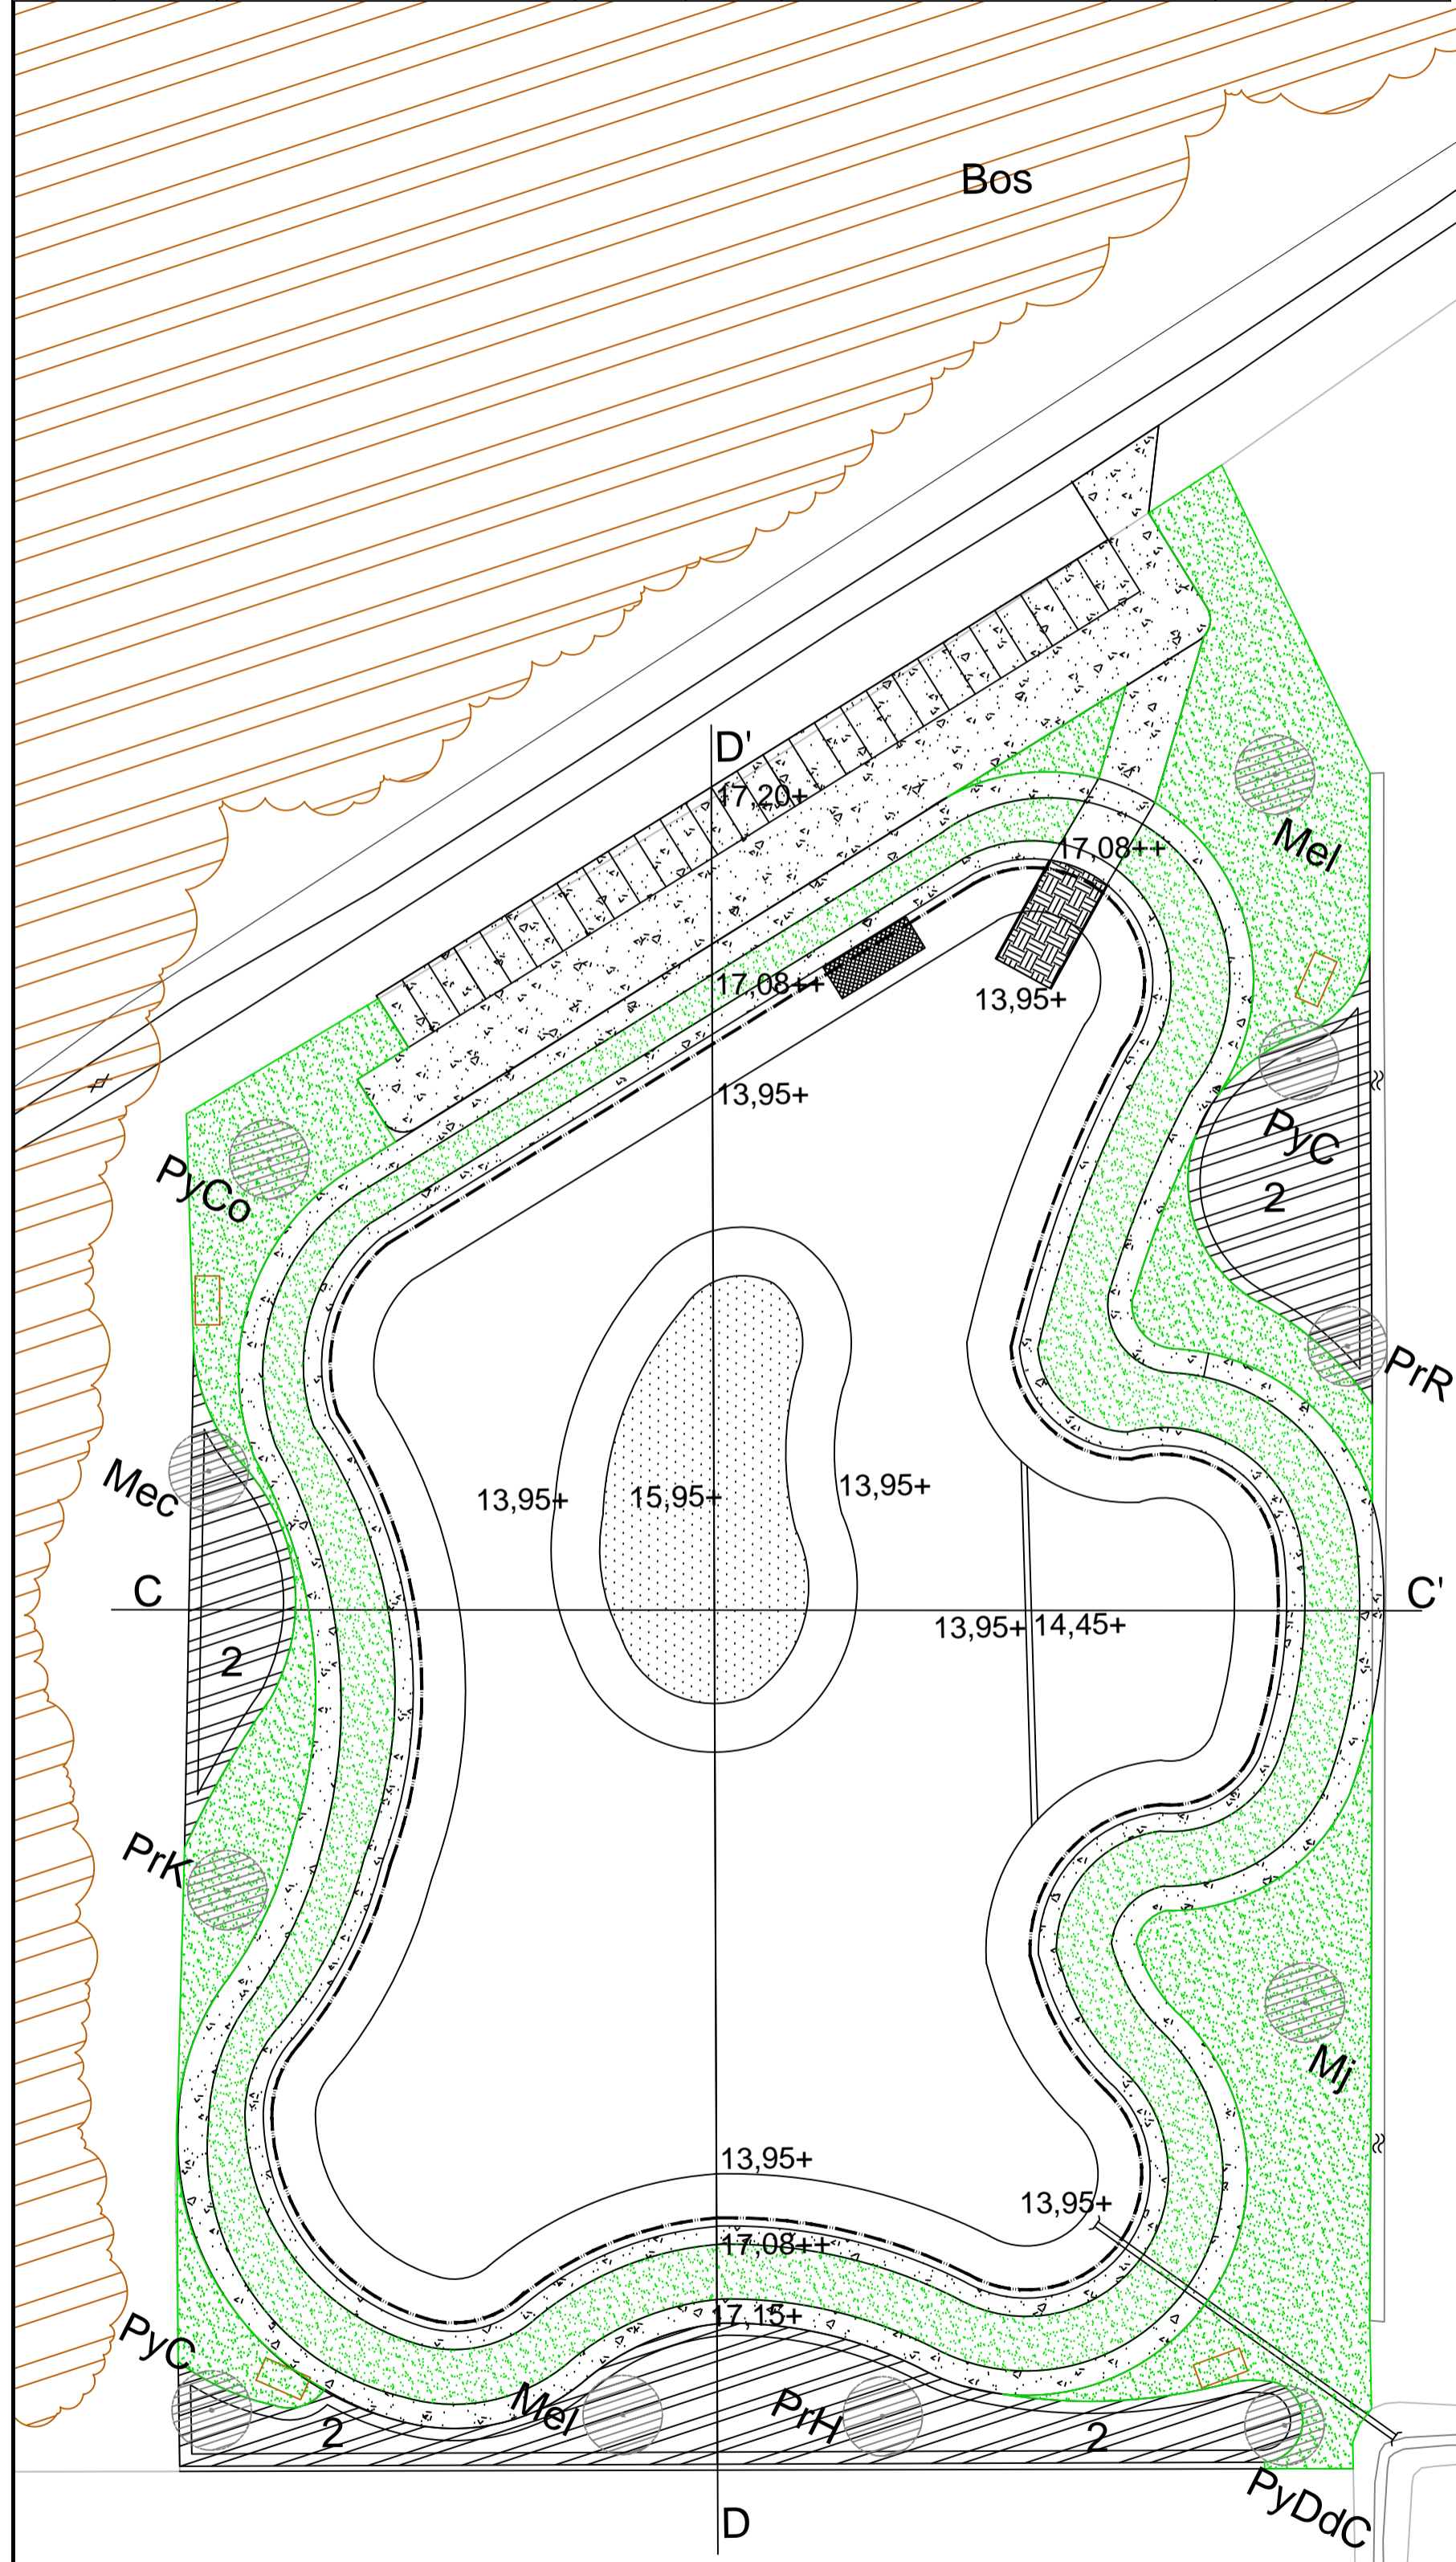

Vak	Code	Plantsoort	Maat	Potmaat	Plantverband	Plantafstand	Randafst.	Aantal per m2	Hoeveelh.
Mec		Malus Ecolette	18/20			solitair			3
Mj		Malus Jonagold	18/20			solitair			3
Mel		Malus Elstar	18/20			solitair			3
PyC		Pyrus Conference	18/20			solitair			3
PyDdC		Pyrus Doyenne du Commis	18/20			solitair			2
PyCo		Pyrus Concorde	18/20			solitair			3
PrK		Prunus Kordia	18/20			solitair			3
PrR		Prunus Regina	18/20			solitair			3
PrH		Prunus Hedelfinger	18/20			solitair			2
1		Acer campestre	80/100		Blokverband	0,25x0,25	0,15	8	580
2		Amelanchier lamarckii	80/100		Wildverband	1x1	0,50	1	570
2		Sambucus nigra	80/100		Wildverband	1x1	0,50	1	570
2		Cornus mas	80/100		Wildverband	1x1	0,50	1	570
2		Viburnum opulus	80/100		Wildverband	1x1	0,50	1	570
2		Corylus avellana	80/100		Wildverband	1x1	0,50	1	300
2		Forsythia intermedia	80/100		Wildverband	1x1	0,50	1	300

- Legenda:**
- Halfverharding (wandelpad en parkeerstrook)
 - Aanbrengen grind, laagdikte 0,30 m
 - Aanbrengen opsluitbanden beton 10x20 cm, grijs
 - Aanbrengen grasbetontegels 60x40x8 cm, beton grijs
 - Schuilhut N.T.D. (groot) 1 st
 - Schuilhut (abri) 7 st
 - Bosplantsoen volgens plantlijst
 - Beschoeiing kunststof, merk ROwat lev Bergschenhoek
 - Gazon
 - Haag Acer campestre 80/100, 8st/ m1 dubbele rij
 - Invalidesteiger volgens voorschriften Sportvisserij Nederland
 - Fruitbomen 18/20 hoogstam:
Mec: Malus Ecolette
Mj: Malus Jonagold
Mel: Malus Elstar
 - PyC: Pyrus Conference
 - PyDdC: Pyrus Doyenne du Commis
 - PyCo: Pyrus Concorde
 - PrK: Prunus Kordia
 - PrR: Prunus Regina
 - PrH: Prunus Hedelfinger
 - Beplanting eiland: Helophyten met wilgen

	Cluster Ruimte Team: Openbare Werken	datum : 12-06-2017 get : C.Wijnhoven schaal : 1:500
	project : HSV Eendracht - Broekhuizen Nieuwe visvijver	gewijzigd : d.d. d.d. d.d. d.d. d.d. d.d.
aantal bladen : 2 blad : 1	onderdeel : Definitief ontwerp	Tekening nr. 1
bestand :		